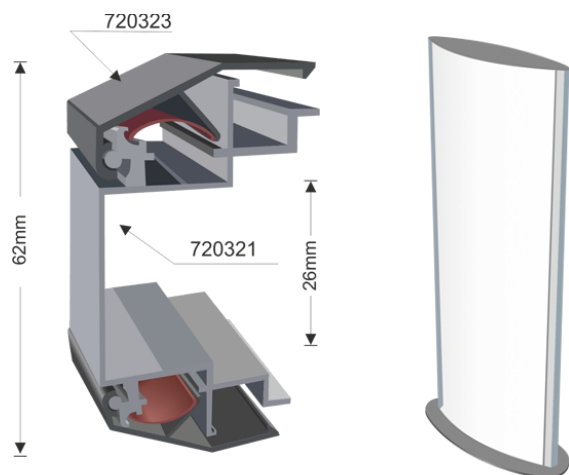

ПРОФИЛИ ЗА ТОТЕМИ

Профили за тотеми с плексиглас

Тотем с плексиглас, огънат под дъга - 62 мм

Може да бъде монтирано с огънато под дъга плексигласово лице

Плексиглас или PET

Цена за лин. м за прът

Код профил	Суров	Елуксиран
720321 основа	20,35	23,95
720323 капак	-	5,85
720323L – пружинна пластина (6 бр./л.м.)	0,40	0,40
720321 + 2бр * 720323 + 6бр * 720323L /комплект основа, 2бр. капаци, 6бр. пружинни пластини/	-	38,05

Цена за лин. м на парче

Код профил	Суров	Елуксиран
720321 основа	23,65	27,85
720323 капак	-	6,85
720323L – пружинна пластина (6 бр./л.м.)	0,40	0,40
720321 + 2бр * 720323 + 6бр * 720323L /комплект основа, 2бр. капаци, 6бр. пружинни пластини/	-	43,95