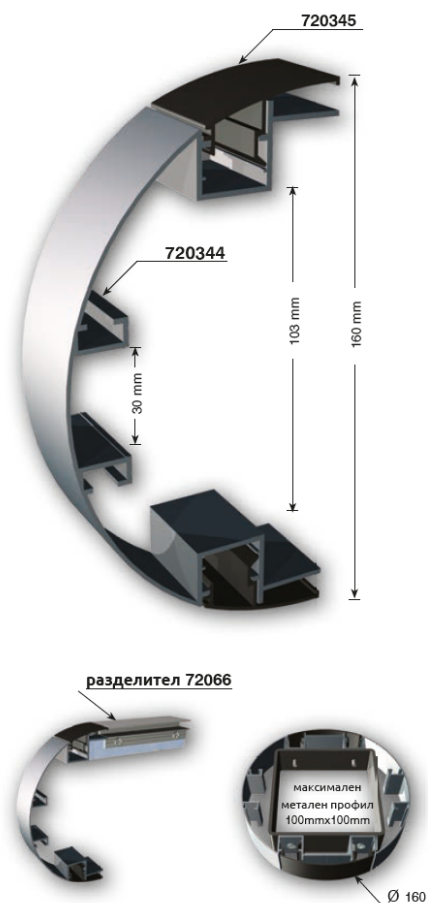

ПРОФИЛИ ЗА ТОТЕМИ

Профили за тотем с плексиглас

Тотем с плексиглас - 160 мм

Цена за лин. м за прът

Код профил	Суров	Елуксиран
720344 основа	45,65	53,85
720345 капак	6,95	8,35
720344 + 2бр * 720345 /комплект основа и 2бр. капаци/	59,55	70,55

Цена за лин. м на парче

Код профил	Суров	Елуксиран
720344 основа	53,15	62,85
720345 капак	8,25	9,65
720344 + 2бр * 720345 /комплект основа и 2бр. капаци/	69,65	82,15