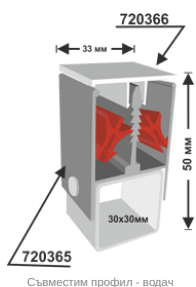

ПРОФИЛИ ЗА ТОТЕМИ

Профили за тотеми с винил

Тотем за винилно платно 354 мм

Цена за лин. м за прът

Код профил	Суров	Елуксиран
720363 основа	33,65	38,65
720364 основа	56,95	65,55
720345 капак	6,95	8,35
72074A – клипс (20 бр./л.м.)	0,77	0,77
720363 + 2бр * 720364 + 2бр * 720345 + 20бр * 72074A /комплект основи, 2бр. капаци, 20бр. клипсове/	176,85	201,85

Цена за лин. м на парче

Код профил	Суров	Елуксиран
720363 основа	39,25	45,15
720364 основа	66,45	76,35
720345 капак	8,25	9,65
72074A – клипс (20 бр./л.м.)	0,77	0,77
720363 + 2бр * 720364 + 2бр * 720345 + 20бр * 72074A /комплект основи, 2бр. капаци, 20бр. клипсове/	204,05	232,55