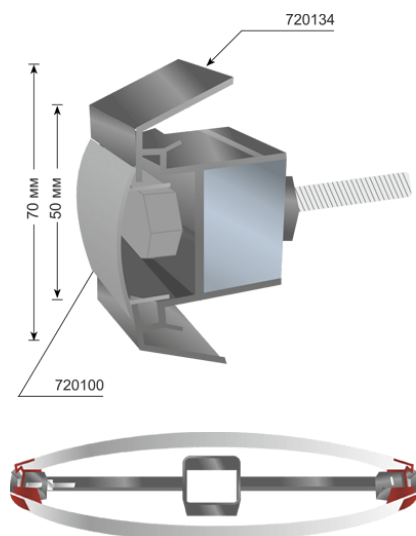

ПРОФИЛИ ЗА ТОТЕМИ

Профили за тотеми с плексиглас

Тотем с плексиглас, огънат под дъга - 70 мм

Цена за лин. м за прът

Код профил	Суров	Елуксиран
720134 основа	32,75	38,65
720100 капак	6,45	7,55
720134 + 720100 /комплект основа и капак/	39,20	46,20

Цена за лин. м на парче

Код профил	Суров	Елуксиран
720134 основа	38,15	45,15
720100 капак	7,45	8,85
720134 + 720100 /комплект основа и капак/	45,60	54,00