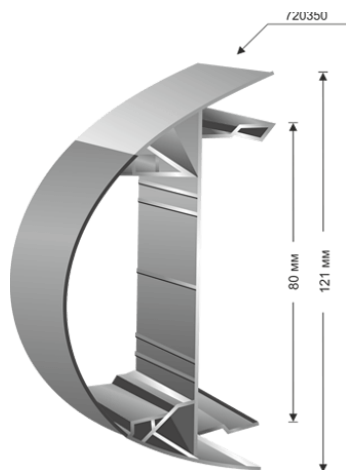

ПРОФИЛИ ЗА ТОТЕМИ

Профили за тотеми с плексиглас

Тотем с плексиглас, огънат под дъга - 121 мм

Цена за лин. м за прът

Код профил	Суров	Елуксиран
720350 основа	34,75	41,25
720351 капак	11,35	12,85
720129L - прозр. плексигласов профил	21,35	-
720350 + 720351 /комплект основа и капак/	46,10	54,10
720350 + 720129L /комплект основа и капак - светеща страница/	56,10	-

Цена за лин. м на парче

Код профил	Суров	Елуксиран
720350 основа	40,55	47,85
720351 капак	13,25	14,95
720129L - прозр. плексигласов профил	24,85	-
720350 + 720351 /комплект основа и капак/	53,80	62,80
720350 + 720129L /комплект основа и капак - светеща страница/	65,40	-