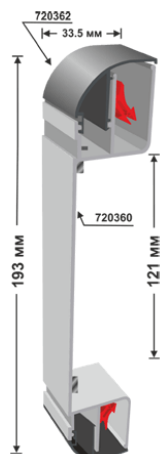

### Профили за тотеми с винил

Тотем за винилно платно 193мм

### Профили за тотеми с винил

Тотем за винилно платно 354 мм