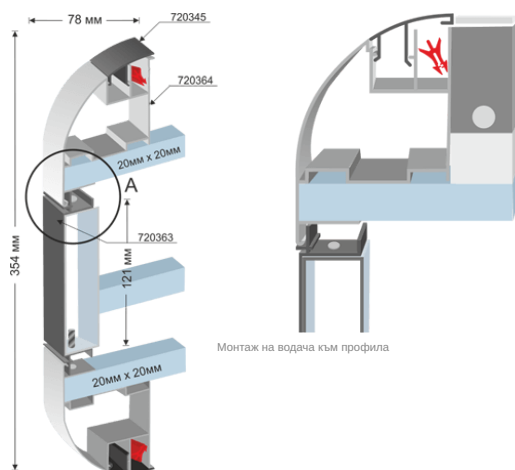

ПРОФИЛИ ЗА ТОТЕМИ

Профили за тотеми с винил

Тотем за винилно платно 354 мм

Цена за лин. м за прът

Код профил	Суров	Елуксиран
720363 основа	33,65	38,65
720364 основа	56,95	65,55
720345 капак	6,95	8,35
72074A – клипс (20 бр./л.м.)	0,77	0,77
720363 + 2бр * 720364 + 2бр * 720345 + 20бр * 72074A /комплект основи, 2бр. капаци, 20бр. клипсове/	176,85	201,85

Цена за лин. м на парче

Код профил	Суров	Елуксиран
720363 основа	39,25	45,15
720364 основа	66,45	76,35
720345 капак	8,25	9,65
72074A – клипс (20 бр./л.м.)	0,77	0,77
720363 + 2бр * 720364 + 2бр * 720345 + 20бр * 72074A /комплект основи, 2бр. капаци, 20бр. клипсове/	204,05	232,55