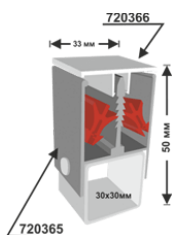

### Профили за тотеми с винил

Тотем за винилно платно 193мм