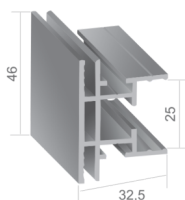

АЛУМИНИЕВИ ПРОФИЛИ ЗА ТЕКСТИЛ

Профили за двустранни светещи кутии

Профили

720428 Lightbox 45mm