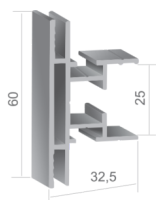

720420 Lightbox 60mm