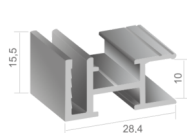

АЛУМИНИЕВИ ПРОФИЛИ ЗА ТЕКСТИЛ

Профили за едностранни несветещи кутии

Профили

720421 Miniframe 15.5
mm