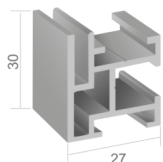

720426 - Miniframe 30mm