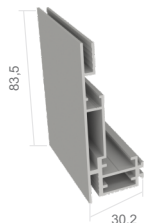

### Профили за едностранни светещи кутии

#### Профили

720422 Lightbox 46mm

720422A Lightbox 50mm

720418A Lightbox 83,5mm

720424 Lightbox 100mm

720416 Lightbox 120mm

72042 Lightbox 150mm