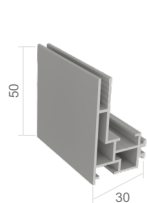

720422A Lightbox 50mm