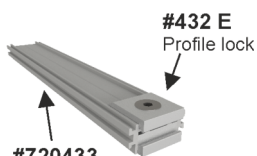

#### Акcesoари за монтаж

**#5004b**  
Corner L  
12 mm

**#0012**  
Line conector  
12 mm

**#1203**  
Keder  
12x3 mm

**#4008**  
Rectangular  
25x25 mm

**#720414**  
Profile lock

**#720415**  
Reinforcing profile