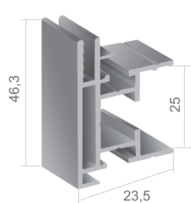

АЛУМИНИЕВИ ПРОФИЛИ ЗА ТЕКСТИЛ

Профили за едностранни светещи кутии

Профили

720422 Lightbox 46mm