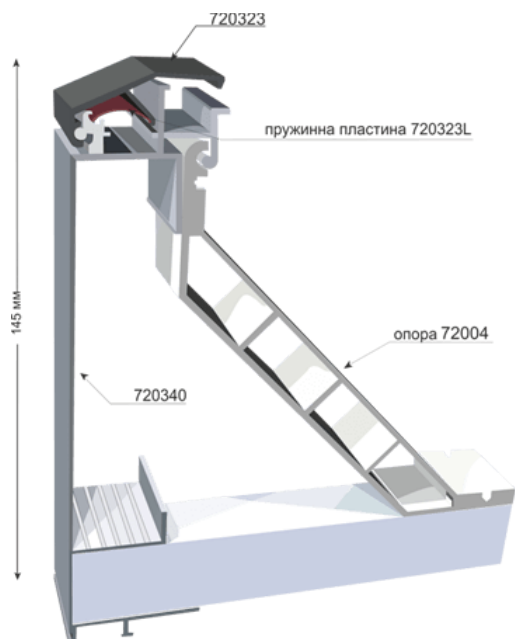

Профил 720326 в сглобка с 720322

Цени аксесоари

| Код | Цена за 1 бр. |
|---|---------------|
| 720323L пружинна пластина (3 бр./л.м.) | 0,40 |

АЛУМИНИЕВИ ПРОФИЛИ ЗА СНАП РАМКИ

Профили за едностранни снап рамки

Едностранна светеща снап рамка 145мм /елуксиран профил/

Цена за лин. м

| Код профил | за прът | на парче |
|--|---------|----------|
| 720340 основа | 38,95 | 45,55 |
| 720323 капак | 5,85 | 6,85 |
| 720323L – пружинна пластина (3 бр./л.м.) | 0,40 | 0,40 |
| 72004AB – опора (3 бр./л.м.) | 3,15 | 3,15 |
| 720340 + 720323 + 3бр * 720323L + 3бр * 72004AB /комплект основа, капак, 3бр. пружинни пластини, 3бр. опори/ | 55,45 | 63,05 |