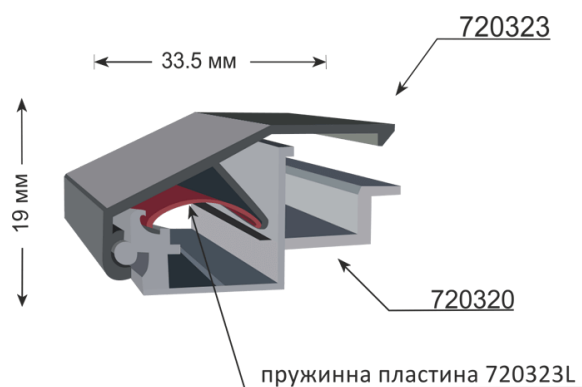

Снап рамка с пружинна пластина

Цени аксесоари

| Код | Цена за 1 бр. |
|---|---------------|
| 720401L пружинна пластина (3 бр./л.м.) | 0,47 |

АЛУМИНИЕВИ ПРОФИЛИ ЗА СНАП РАМКИ

Профили за едностранни снап рамки

Едностранна снап рамка 19мм /елуксиран профил/

Снап рамка с пружинна пластина

Плексигласът може да се окачва

Профилът може да е двустранен

Цена за лин. м

| Код профил | за прът | на парче |
|--|---------|----------|
| 720320 основа | 8,45 | 9,85 |
| 720323 капак | 5,85 | 6,85 |
| 720323L – пружинна пластина (3 бр./л.м.) | 0,40 | 0,40 |
| 720320 + 720323 + 3бр * 720323L /комплект основа, капак, 3бр. пружинни пластини/ | 15,50 | 17,90 |