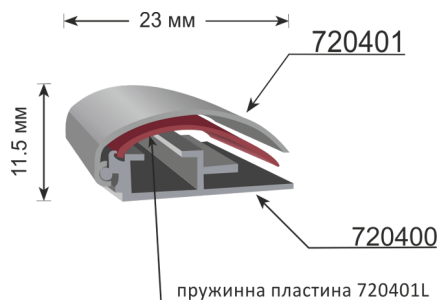

АЛУМИНИЕВИ ПРОФИЛИ ЗА СНАП РАМКИ

Профили за едностранни снап рамки

Тотем за винилно Едностранна тънка снап рамка 11,5мм /елукусиран профил/

Цена за лин. м

| Код профил | за прът | на парче |
|---|--------------|--------------|
| 720400 основа | 5,25 | 6,15 |
| 720401 капак | 4,45 | 5,15 |
| 720401L – пружинна пластина (3 бр./л.м.) | 0,47 | 0,47 |
| 720400 + 720401 + 3бр * 720401L /комплект основа, капак, 3бр. пружинни пластини/ | 11,11 | 12,71 |