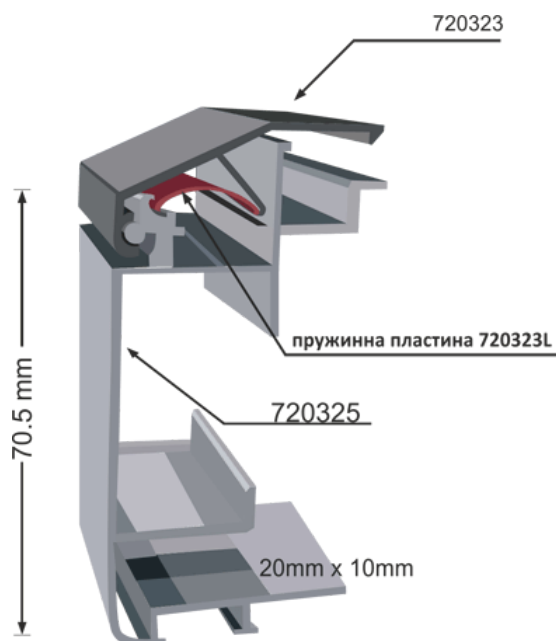

АЛУМИНИЕВИ ПРОФИЛИ ЗА СНАП РАМКИ

Профили за едностранни снап рамки

Едностранна светеща снап рамка 70,5мм /елуксиран профил/

Подходяща за осветяване със светодиоди.

Цена за лин. м

Код профил	за прът	на парче
720325 основа	26,35	30,75
720323 капак	5,85	6,85
720323L – пружинна пластина (3 бр./л.м.)	0,40	0,40
720325 + 720323 + 3бр * 720323L /комплект основа, капак, 3бр. пружинни пластини/	33,40	38,80