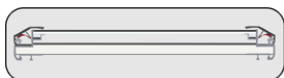

Може да се изработи светеща табела с луминисцентна лампа и 8мм плексиглас.

Може да бъде монтиран огънат под дъга плексиглас.

Може да бъде подсилена с метална тръба 20мм x 10мм

Цени аксесоари

| Код | Цена за 1 бр. |
|---|---------------|
| 720323L пружинна пластина (3 бр./л.м.) | 0,40 |