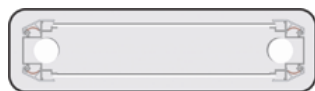

Профили за двустранни снап рамки

Двустранна светеща снап рамка, 62мм /елуксиран профил/

Може да стане светеща кутия с 25mm лампа

Плексигласът може да се окачва.

Цена за лин. м

| Код профил | за прът | на парче |
|---|--------------|--------------|
| 720321 основа | 23,95 | 27,85 |
| 720323 капак | 5,85 | 6,85 |
| 720323L – пружинна пластина (6 бр./л.м.) | 0,40 | 0,40 |
| 720321 + 2бр * 720323 + 6бр * 720323L /комплект основа, 2бр. капази, 6бр. пружинни пластини/ | 38,75 | 43,95 |