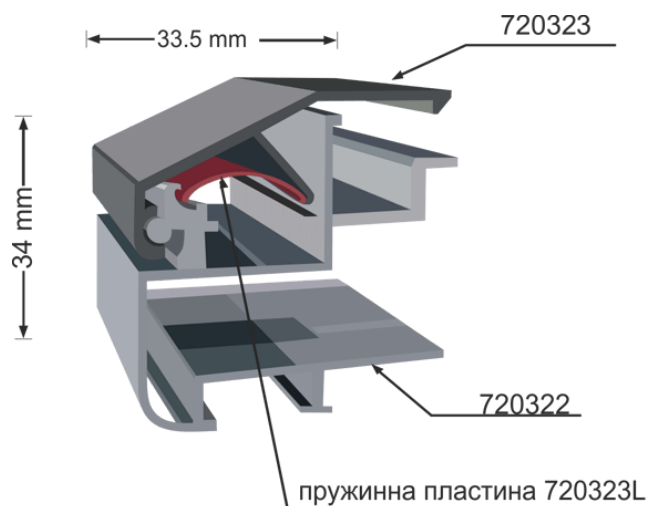

Подходяща за странично осветяване със светодиоди.

Цена за лин. м

| Код профил | за прът | на парче |
|--|---------|----------|
| 720322 основа | 15,55 | 18,15 |
| 720323 капак | 5,85 | 6,85 |
| 720323L – пружинна пластина (3 бр./л.м.) | 0,40 | 0,40 |
| 720322 + 720323 + 3бр * 720323L /комплект основа, капак, 3бр. пружинни пластини/ | 22,60 | 26,20 |