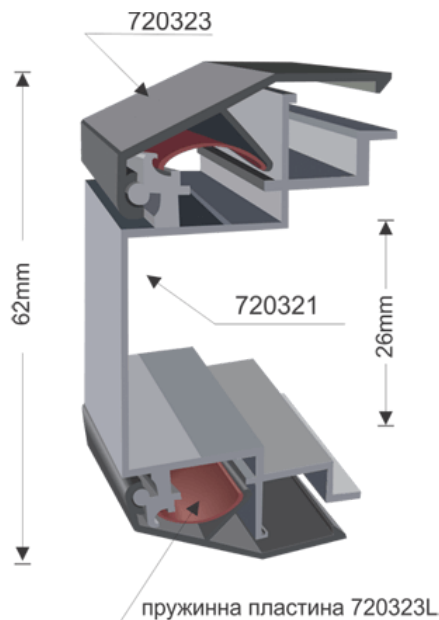

Профил на едностранно светеща снап рамка, 145мм

Цени аксесоари

| Код | Цена за 1 бр. |
|---|---------------|
| 720323L пружинна пластина (3 бр./л.м.) | 0,40 |
| 72004AB опора | 3,15 |

АЛУМИНИЕВИ ПРОФИЛИ ЗА СНАП РАМКИ

Профили за двустранни снап рамки

Двустранна светеща снап рамка, 62мм /елуксиран профил/

Може да стане светеща кутия с 25mm лампа

Плексигласът може да се окачва.

Цена за лин. м

| Код профил | за прът | на парче |
|---|--------------|--------------|
| 720321 основа | 23,95 | 27,85 |
| 720323 капак | 5,85 | 6,85 |
| 720323L – пружинна пластина (6 бр./л.м.) | 0,40 | 0,40 |
| 720321 + 2бр * 720323 + 6бр * 720323L /комплект основа, 2бр. капази, 6бр. пружинни пластини/ | 38,75 | 43,95 |