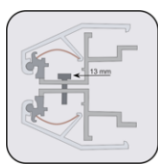

Едностранна снап рамка 19мм /елуксиран профил/

Снап рамка с пружинна пластина

Плексигласът може да се окачва

Профилът може да е двустранен

Цена за лин. м

| Код профил | за прът | на парче |
|--|---------|----------|
| 720320 основа | 8,45 | 9,85 |
| 720323 капак | 5,85 | 6,85 |
| 720323L – пружинна пластина (3 бр./л.м.) | 0,40 | 0,40 |
| 720320 + 720323 + 3бр * 720323L /комплект основа, капак, 3бр. пружинни пластини/ | 15,50 | 17,90 |